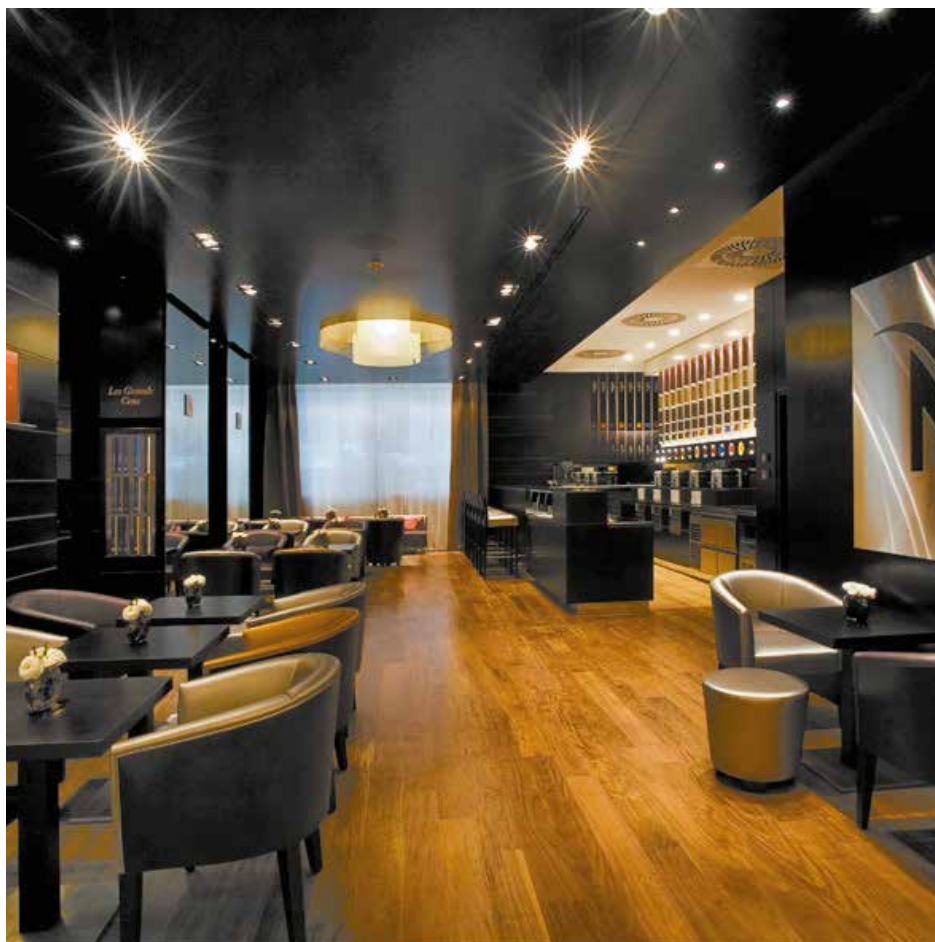

Showroom Nespresso, Luogo: Parigi - Francia, Prodotto: Classica Corona 140 Cabreuva Km 31, Anno: 2007

Showroom Nespresso, Place: Paris - France, Product: Classica Corona 140 Cabreuva Km 31, Year: 2007