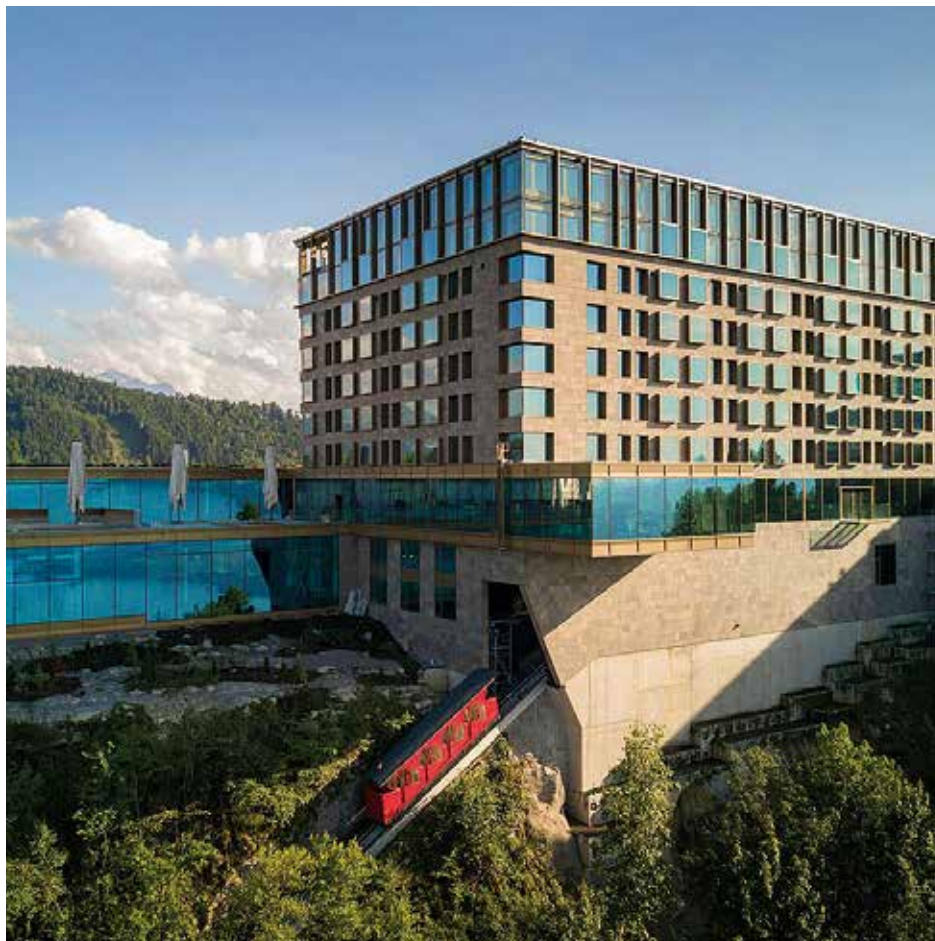

Hotel Bürgenstock, Luogo: Lucerna - Svizzera, Prodotto: Classica Noce Canaletto, Architetto: MKV Designs, Realizzazione tecnica: Roger Geiser, Anno: 2018
Hotel Bürgenstock, Place: Lucerna - Switzerland, Product: Classica American Walnut, Architect: MKV Designs, Technical realization: Roger Geiser, Year: 2018