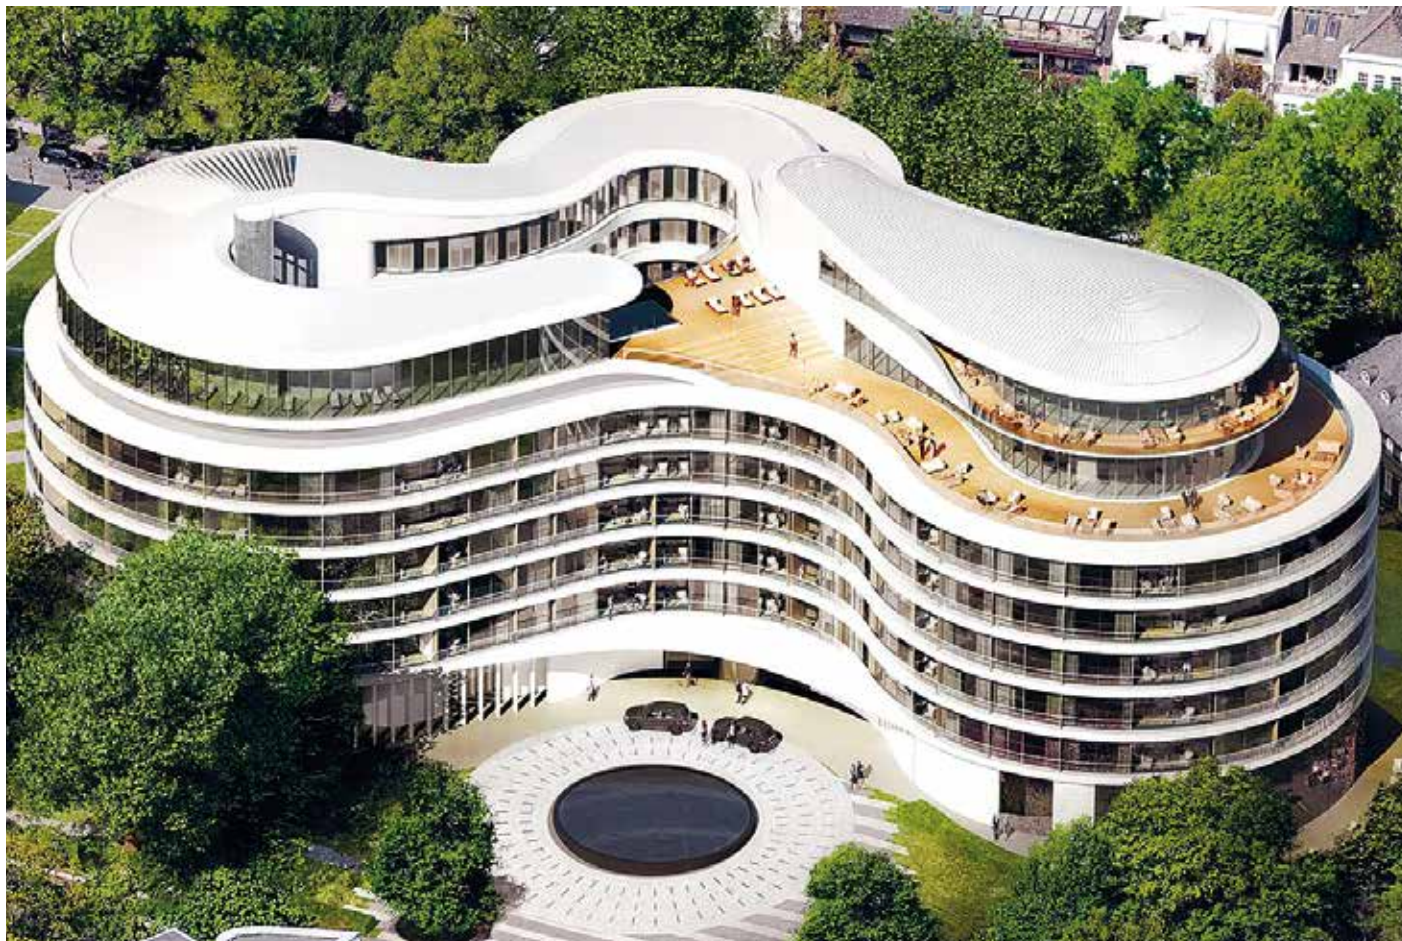

Hotel Fontanay, Place: Hamburg - Germany, Product: Contract special collection, Architect: Störmer Murphy and Partners, Year: 2017

Hotel Fontanay, Luogo: Amburgo - Germania, Prodotto: Collezione speciale Contract, Architetto: Störmer Murphy and Partners, Anno: 2017

Hotel Fontanay, Place: Hamburg - Germany, Product: Contract special collection, Architect: Störmer Murphy and Partners, Year: 2017