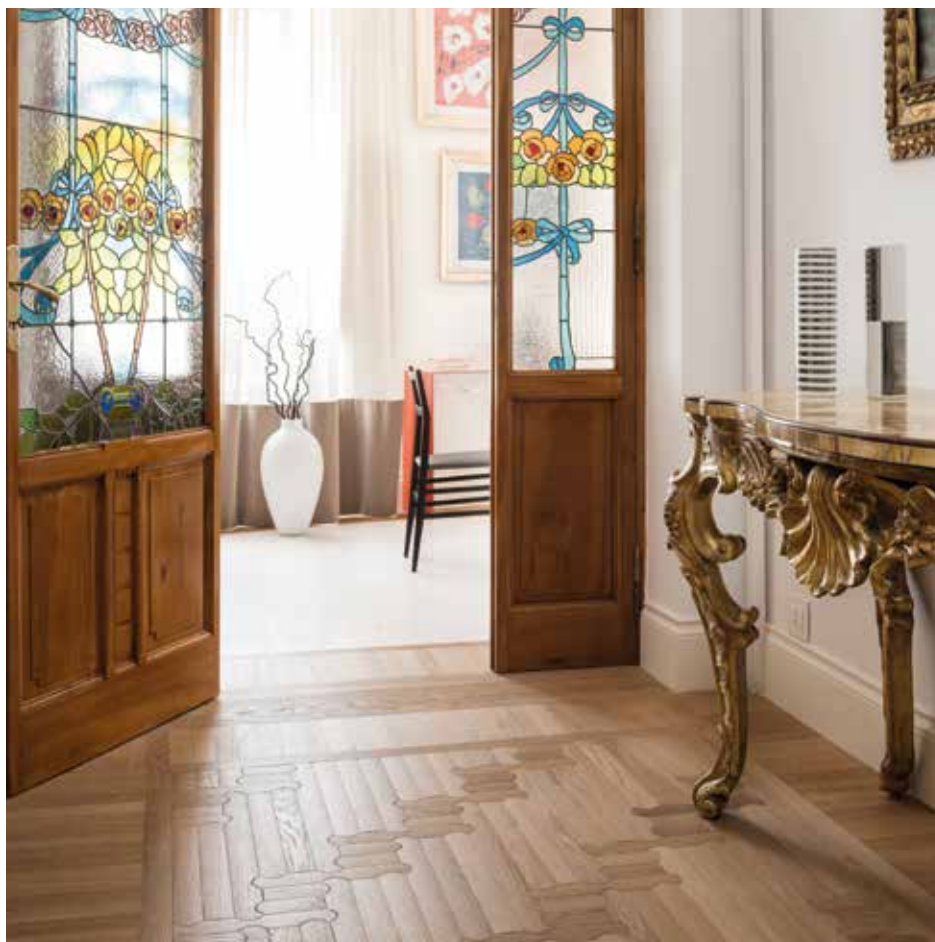

Residenza Prati, Luogo: Roma - Italia, Prodotto: Natural Genius Biscuit 4 Rovere Civita 1695, Flooring designer: Annabella Capasso, Anno: 2018

Dwelling in Prati, Place: Rome - Italy, Product: Natural Genius Biscuit 4 Oak Civita 1695, Flooring designer: Annabella Capasso., Year: 2018