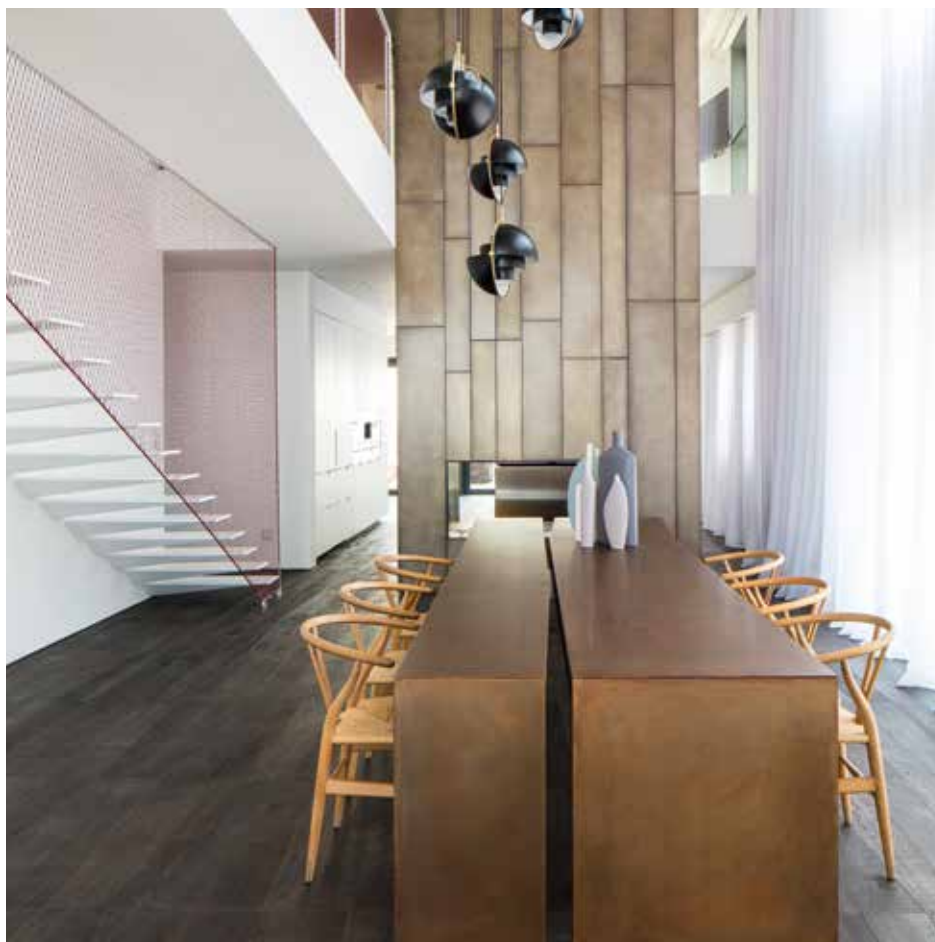

Residenza Tel Aviv Triplex, Luogo: Tel Aviv - Israele, Prodotto: Natural Genius Rovere Medoc Erice 1312, Architetto: Anderman Architects, Anno: 2018

Tel Aviv Triplex residence, Place: Tel Aviv - Israel, Product: Natural Genius Medoc Erice 1312 Oak, Architect: Anderman Architects., Year: 2018

Si ringrazia Parquetteam per consulenza tecnica e supervisione / Thanks to Parquetteam for the technical consultancy and supervision