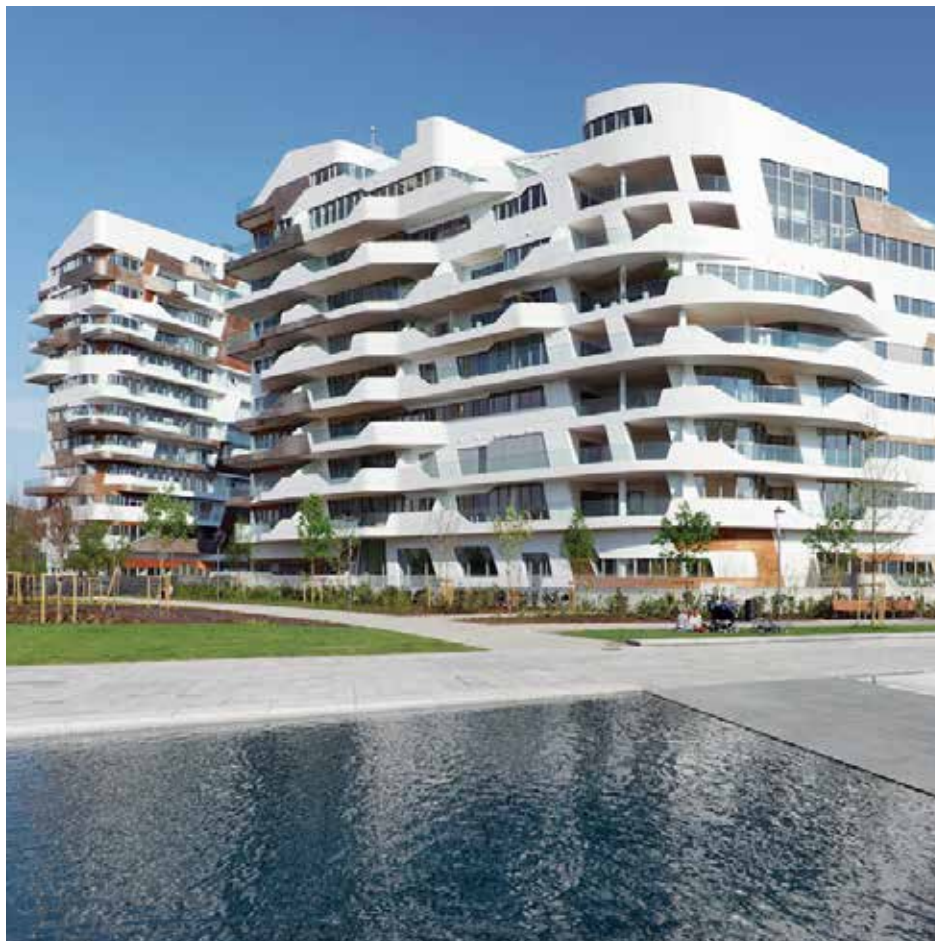

Photo: Chiara Cadeddu

Abitazione eco-efficiente e sostenibile, Luogo: Barcellona - Spagna, Prodotto: Classica Rovere di Fontaines, Architetto: Miba architects., Anno: 2016

Sustainable and energy-saving private residence, Place: Barcelona - Spain, Product: Classica Oak from Fontaines, Architect: Miba architects., Year: 2016